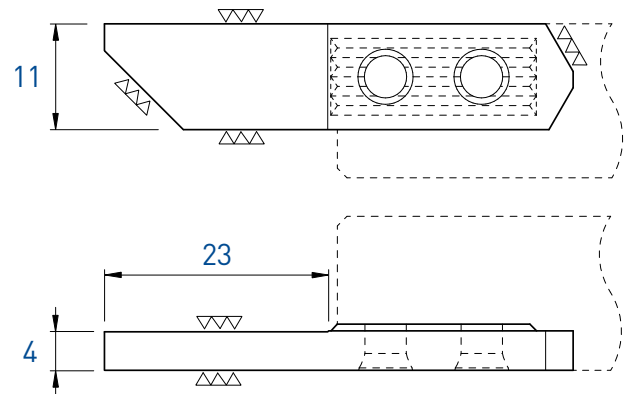

WSP-Rohling

Blank insert

7051-E / 7061-E

L

R

L		R	
Art. N°	Z (µk20)	Art. N°	Z (µk20)
7051-E	■	7061-E	■

TOP-Line

Plaquette ébauche