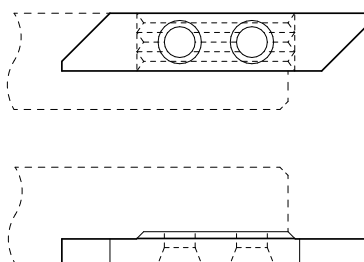

Plaquette ébauche

WSP-Rohling

Blank insert

731-E / 741-E
731-EP / 741-EP

L

R

L			R		
Art. N°	N (µk20)	HN (µk10)	Art. N°	N (µk20)	HN (µk10)
731-E	■	■	741-E	■	■

L

R

Face de coupe polie
Polierte Schneidfläche
Cutting face polished

L						R							
Art. N°	TiAlN	TiN	N (µk20)	HTA	HTiN	HN (µk10)	Art. N°	TiAlN	TiN	N (µk20)	HTA	HTiN	HN (µk10)
731-EP	■	■	■	■	■	■	741-EP	■	■	■	■	□	■

7XX-XX-B

Sur demande pour serrage type B,
voir page 3
Wahlweise mit B-Spannsystem,
siehe Seite 3
On request for B clamping system,
see page 3