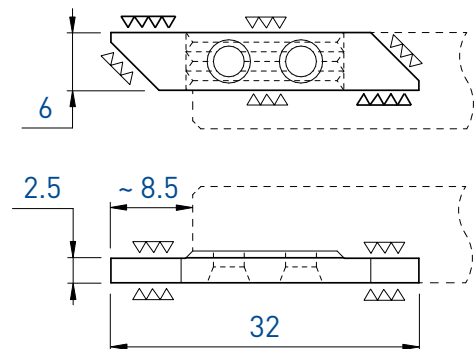

Face de coupe polie
Polierte Schneidfläche
Cutting face polished

L						R							
Art. N°	TiAlN	TiN	N (µk20)	HTA	HTiN	HN (µk10)	Art. N°	TiAlN	TiN	N (µk20)	HTA	HTiN	HN (µk10)
731-EP	■	■	■	■	■	■	741-EP	■	■	■	■	□	■

7XX-XX-B

Sur demande pour serrage type B,
voir page 3
Wahlweise mit B-Spannsystem,
siehe Seite 3
On request for B clamping system,
see page 3

TOP-Line

Plaquette ébauche

WSP-Rohling

Blank insert

751-E / 761-E
751-EP / 761-EP