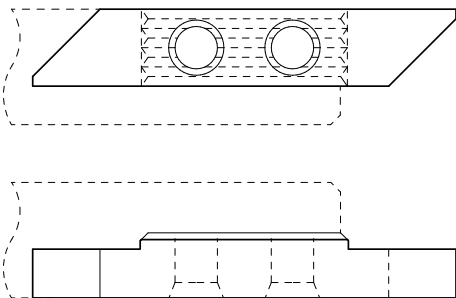

TOP-Line

Plaquette ébauche

WSP-Rohling

Blank insert

W751-E5 / W761-E5
W751-EP5 / W761-EP5

L