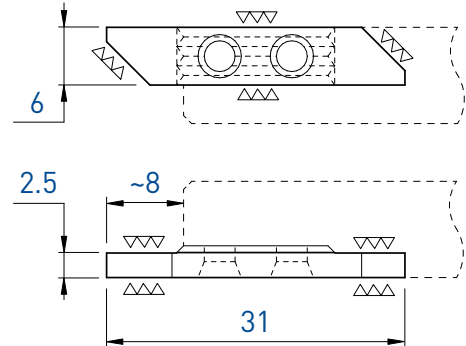

R

L			R		
Art. N°	N (µk20)	HN (µk10)	Art. N°	N (µk20)	HN (µk10)
731-E	■	■	741-E	■	■