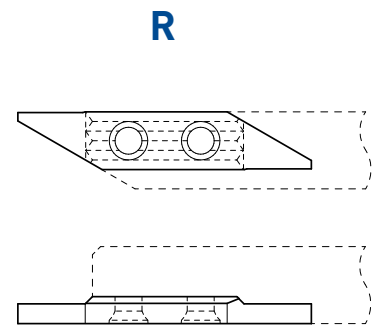

Plaquette ébauche

WSP-Rohling

Blank insert

711-EP / 721-EP

L		R			
Art. N°	TiAlN TiN N (µk20)	HTA HTIN HN (µk10)	Art. N°	TiAlN TiN N (µk20)	HTA HTIN HN (µk10)
711-EP	■ ■ ■	■ □ ■	721-EP	■ □ ■	□ □ ■

Plaquette ébauche