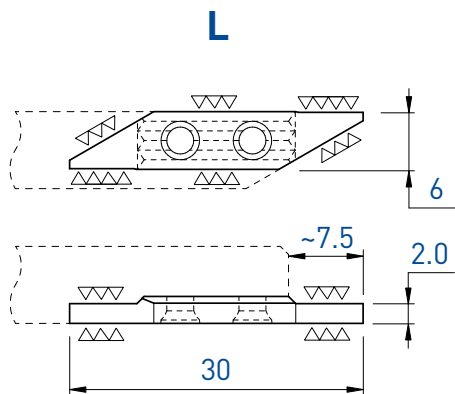

Plaquette ébauche

WSP-Rohling

Blank insert

711-EP / 721-EP

L		R			
Art. N°	TiAlN TiN N (µk20)	HTA HTIN HN (µk10)	Art. N°	TiAlN TiN N (µk20)	HTA HTIN HN (µk10)
711-EP	■ ■ ■	■ □ ■	721-EP	■ □ ■	□ □ ■

Plaquette ébauche