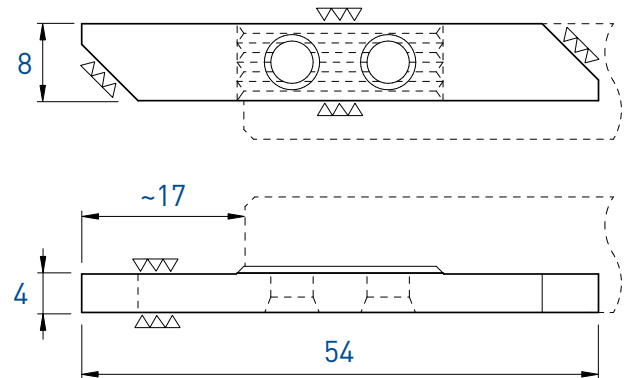

Plaquette ébauche

WSP-Rohling

Blank insert

771-E / 781-E

L

R

L		R	
Art. N°	Z (µk20)	Art. N°	Z (µk20)
771-E	■	781-E	■

Plaquette ébauche