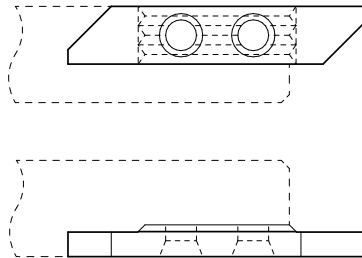

Plaquette ébauche

WSP-Rohling

Blank insert

731-E / 741-E
731-EP / 741-EP

L

R

L			R		
Art. N°	N (µk20)	HN (µk10)	Art. N°	N (µk20)	HN (µk10)
731-E	■	■	741-E	■	■

L

R

Face de coupe polie
Polierte Schneidfläche
Cutting face polished

L						R							
Art. N°	TiAlN	TiN	N (µk20)	HTA	HTiN	HN (µk10)	Art. N°	TiAlN	TiN	N (µk20)	HTA	HTiN	HN (µk10)
731-EP	■	■	■	■	■	■	741-EP	■	■	■	■	□	■

7XX-XX-B

Sur demande pour serrage type B,
voir page 3
Wahlweise mit B-Spannsystem,
siehe Seite 3
On request for B clamping system,
see page 3