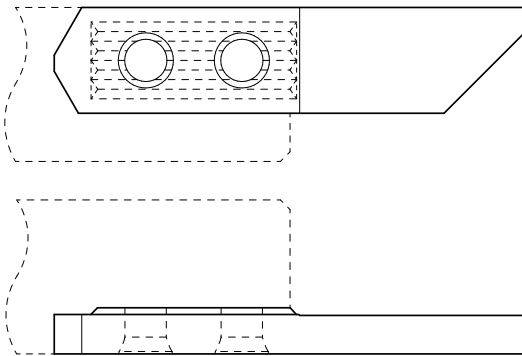

Plaquette ébauche

WSP-Rohling

Blank insert

7051-E / 7061-E

L