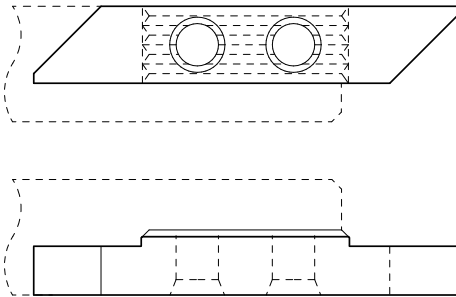

TOP-Line

Plaquette ébauche

WSP-Rohling

Blank insert

W751-E5 / W761-E5
W751-EP5 / W761-EP5

L