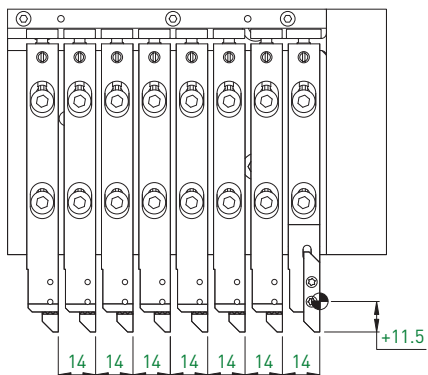

Citizen L12-1M7

- + 2 outils (max 8)
- + 2 Werkzeuge (max 8)
- + 2 tools (max 8)

ML12

Accessoires
Zubehöre
Accessories

Art. N°	Porte-outils Halter Holders	Pages Seiten Pages	Module de serrage Spannelement Clamping unit	Module d'arrosage Kühlmittelzufuhrelement Coolant supply unit	Page Seite Page
ML12-CITIZEN-L12-1M7	ML12	> 12.63	-	ML12-JET-5/16	12.82