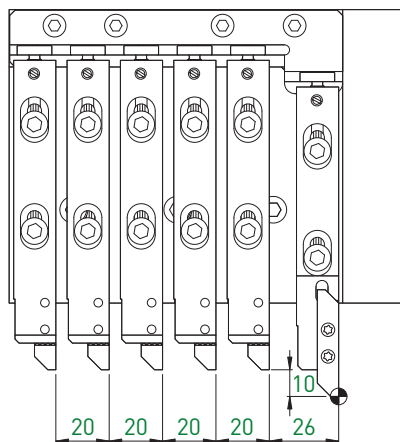

- **L20E-1M8** + 1 outil (max 6)
- **Citizen L20X-1M10** + 1 Werkzeug (max 6)
- **L20-2M8/2M12** + 1 tool (max 6)

ML16

Accessoires
Zubehöre
Accessories

Art. N°	Porte-outils Halter Holders	Pages Seiten Pages	Module de serrage Spannelement Clamping unit	Module d'arrosage Kühlmittelzufuhrelement Coolant supply unit	Page Seite Page
ML16-CITIZEN-L20E	ML16	> 12.63	-	ML16-JET-7/16	12.82