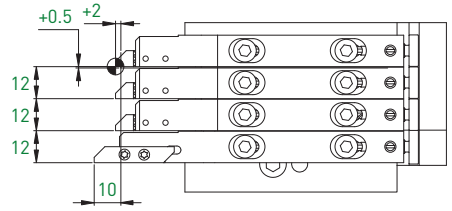

Citizen M16 V/VIII

- + 2 outils (max 7)
- + 2 Werkzeuge (max 7)
- + 2 tools (max 7)

ML12

Accessoires
Zubehöre
Accessories

Art. N°	Porte-outils Halter Holders	Pages Seiten Pages	Module de serrage Spannelement Clamping unit	Module d'arrosage Kühlmittelzufuhrelement Coolant supply unit	Page Seite Page
ML12-CITIZEN-M16V/VIII	ML12	> 12.63	-	ML12-JET-5/16	12.82

Citizen R04

- + 1 outil (max 8)
- + 1 Werkzeug (max 8)
- + 1 tool (max 8)

ML12

ML12-CITIZEN-R04-QTF5008-4T

ML12-CITIZEN-R04-QTF5108-4T

Type Typ Type	Art. N°	Porte-outils Halter Holders	Pages Seiten Pages	Accessoires Zubehöre Accessories		
				Module de serrage Spannelement Clamping unit	Module d'arrosage Kühlmittelzufuhrelement Coolant supply unit	Page Seite Page
4T	ML12-CITIZEN-R04-QTF5008-4T ML12-CITIZEN-R04-QTF5108-4T	ML12	> 12.63	-	ML12-JET-5/16	12.82