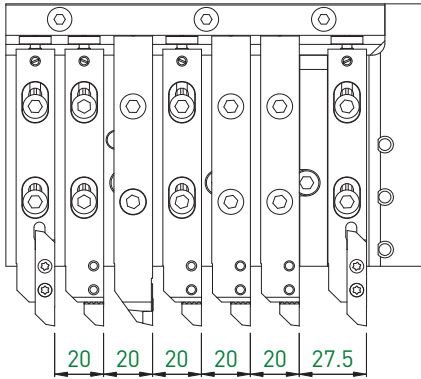

Citizen L16 / L20-5M1 / 5M7

- + 1 outil (max 7)
- + 1 Werkzeug (max 7)
- + 1 tool (max 7)

ML16

Module d'arrosage (prend la place d'un outil)
Kühlmittelzufuhrelement (nimmt den Platz eines Werkzeuges)
Coolant supply unit (takes the place of one tool)

- 1 serrage ML16-FIX-16 pour outil $\varnothing$ 16 mm inclus
- 1 Spannung ML16-FIX-16 für Werkzeug $\varnothing$ 16 mm inbegriffen
- 1 clamping ML16-FIX-16 for tool $\varnothing$ 16 mm included