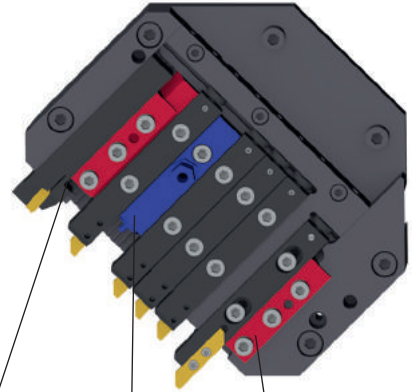

Citizen K12 / K16
K12E / K16E

+ 2 outils (max 8)
+ 2 Werkzeuge (max 8)
+ 2 tools (max 8)

ML16

Outil $\square$ 16 mm possible avec module de serrage
Werkzeug $\square$ 16 mm mit Spannelement möglich
Tool $\square$ 16 mm possible with clamping unit

Module d'arrosage (prend la place d'un outil)
Kühlmittelzufuhrelement (nimmt den Platz eines Werkzeuges)
Coolant supply unit (takes the place of one tool)

1 serrage ML16-FIX-16 pour outil $\square$ 16 mm inclus
1 Spannung ML16-FIX-16 für Werkzeug $\square$ 16 mm inbegriffen
1 clamping ML16-FIX-16 for tool $\square$ 16 mm included