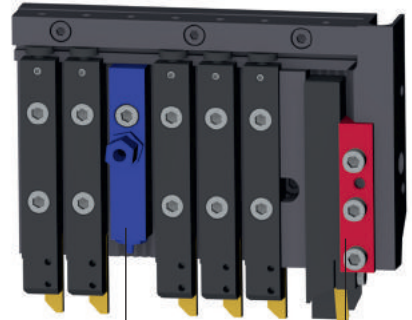

Citizen L16 / L20-5M1 / 5M7

- + 1 outil (max 7)
- + 1 Werkzeug (max 7)
- + 1 tool (max 7)

ML16

Module d'arrosage (prend la place d'un outil)
Kühlmittelzufuhrelement (nimmt den Platz eines Werkzeuges)
Coolant supply unit (takes the place of one tool)

- 1 serrage ML16-FIX-16 pour outil $\varnothing$ 16 mm inclus
- 1 Spannung ML16-FIX-16 für Werkzeug $\varnothing$ 16 mm inbegriffen
- 1 clamping ML16-FIX-16 for tool $\varnothing$ 16 mm included