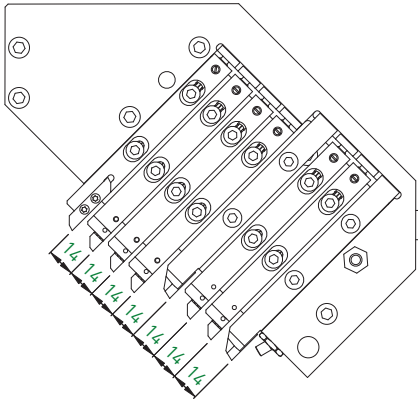

Citizen C12 / C16

+ 2 outils (max 8)
 + 2 Werkzeuge (max 8)
 + 2 tools (max 8)

ML12

Outil \varnothing 12 mm possible avec module de serrage
 Werkzeug \varnothing 12 mm mit Spannelement möglich
 Tool \varnothing 12mm possible with clamping unit