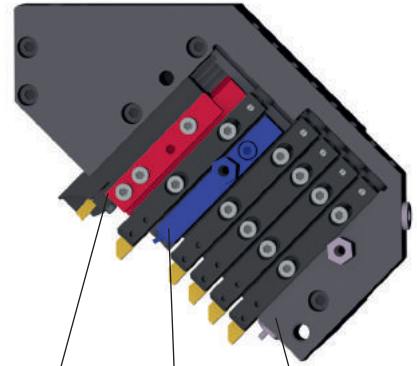

Citizen C12 / C16

+ 2 outils (max 8)
 + 2 Werkzeuge (max 8)
 + 2 tools (max 8)

ML12

Outil \varnothing 12 mm possible avec module de serrage
 Werkzeug \varnothing 12 mm mit Spannelement möglich
 Tool \varnothing 12mm possible with clamping unit

Module d'arrosage (prend la place d'un outil)
 Kühlmittelzufuhrelement (nimmt den Platz eines Werkzeuges)
 Coolant supply unit (takes the place of one tool)

Arrosage intégré
 Integrierter Kühlmittel
 Integrated coolant