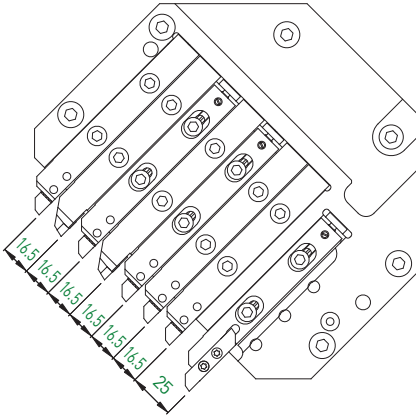

Citizen K12 / K16
K12E / K16E

+ 2 outils (max 8)
+ 2 Werkzeuge (max 8)
+ 2 tools (max 8)

ML16

Outil $\square$ 16 mm possible avec module de serrage
Werkzeug $\square$ 16 mm mit Spannelement möglich
Tool $\square$ 16 mm possible with clamping unit

Module d'arrosage (prend la place d'un outil)
Kühlmittelzufuhrelement (nimmt den Platz eines Werkzeuges)
Coolant supply unit (takes the place of one tool)

1 serrage ML16-FIX-16 pour outil $\square$ 16 mm inclus
1 Spannung ML16-FIX-16 für Werkzeug $\square$ 16 mm inbegriffen
1 clamping ML16-FIX-16 for tool $\square$ 16 mm included