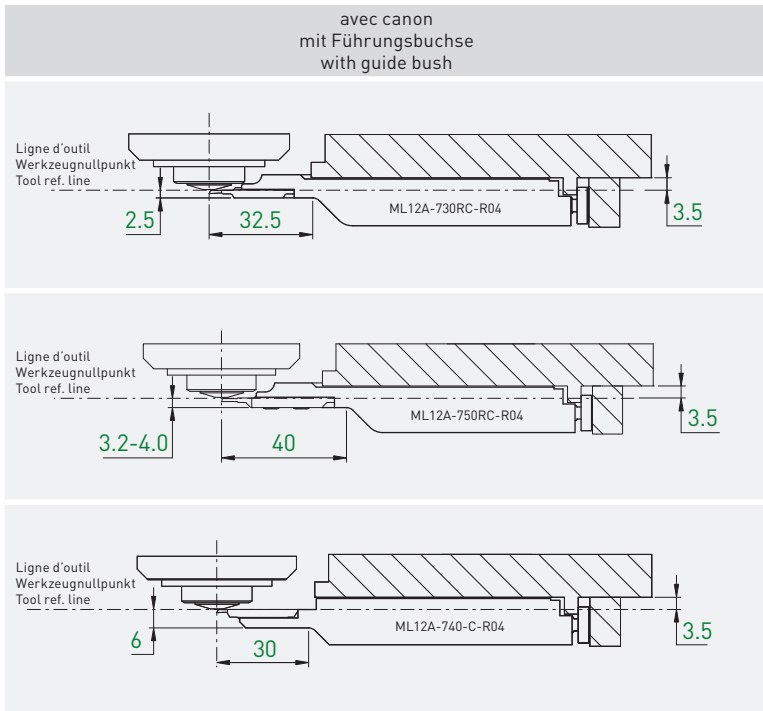

Citizen R04

- + 1 outil (max 8)
- + 1 Werkzeug (max 8)
- + 1 tool (max 8)

ML12

ML12-CITIZEN-R04-QTF5008-4T

ML12-CITIZEN-R04-QTF5108-4T

Type Typ Type	Art. N°	Porte-outils Halter Holders	Pages Seiten Pages	Accessoires Zubehöre Accessories		
				Module de serrage Spannelement Clamping unit	Module d'arrosage Kühlmittelzufuhrelement Coolant supply unit	Page Seite Page
4T	ML12-CITIZEN-R04-QTF5008-4T ML12-CITIZEN-R04-QTF5108-4T	ML12	> 12.63	-	ML12-JET-5/16	12.82

ML12-CITIZEN-R04-QTF5108-4T

Type de machine Maschinen-Typ Type of machine	Porte-outils Halter Holders	Art. N°	Plaquettes Wendepplatten Inserts	Pages Seiten Pages
Citizen R04	ML12	ML12A-730RC-R04	731R... / 731RSF	> TOP-Line TOP-Watch
		ML12A-750RC-R04	751R... / 751RDSF	
		ML12A-740-C-R04	741 / 741SF	