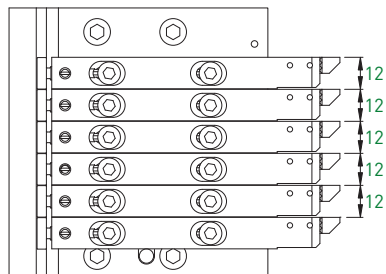

Citizen R07

- + 1 outil (max 11)
- + 1 Werkzeug (max 11)
- + 1 tool (max 11)

ML12

ML12-CITIZEN-R07-QTF4108-6T

ML12-CITIZEN-R07-QTF4008-5T

Type Typ Type	Art. N°	Porte-outils Halter Holders	Pages Seiten Pages	Module de serrage Spannelement Clamping unit	Module d'arrosage Kühlmittelzufuhrelement Coolant supply unit	Page Seite Page
5T	ML12-CITIZEN-R07-QTF4008-5T	ML12	> 12.63	-	ML12-JET-5/16	12.82
6T	ML12-CITIZEN-R07-QTF4108-6T					

Accessoires
Zubehöre
Accessories