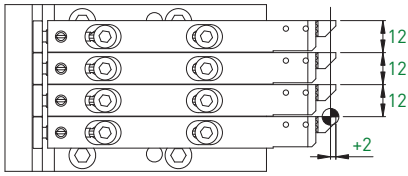

Citizen R04

- + 1 outil (max 8)
- + 1 Werkzeug (max 8)
- + 1 tool (max 8)

ML12

ML12-CITIZEN-R04-QTF5008-4T

ML12-CITIZEN-R04-QTF5108-4T

Type Typ Type	Art. N°	Porte-outils Halter Holders	Pages Seiten Pages	Accessoires Zubehöre Accessories		
				Module de serrage Spannelement Clamping unit	Module d'arrosage Kühlmittelzufuhrelement Coolant supply unit	Page Seite Page
4T	ML12-CITIZEN-R04-QTF5008-4T ML12-CITIZEN-R04-QTF5108-4T	ML12	> 12.63	-	ML12-JET-5/16	12.82