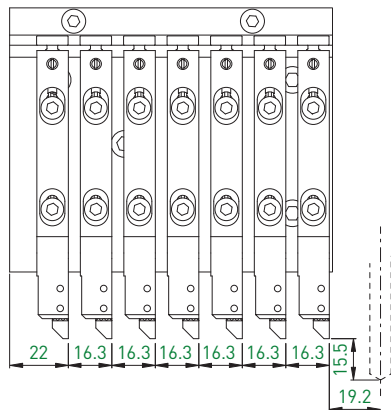

Citizen M16 V/VIII

- + 2 outils (max 7)
- + 2 Werkzeuge (max 7)
- + 2 tools (max 7)

ML12

Accessoires
Zubehöre
Accessories

Art. N°	Porte-outils Halter Holders	Pages Seiten Pages	Module de serrage Spannelement Clamping unit	Module d'arrosage Kühlmittelzufuhrelement Coolant supply unit	Page Seite Page
ML12-CITIZEN-M16V/VIII	ML12	> 12.63	-	ML12-JET-5/16	12.82