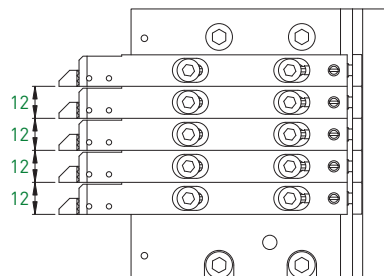

Citizen R07

- + 1 outil (max 11)
- + 1 Werkzeug (max 11)
- + 1 tool (max 11)

ML12

ML12-CITIZEN-R07-QTF4108-6T

ML12-CITIZEN-R07-QTF4008-5T

Type Typ Type	Art. N°	Porte-outils Halter Holders	Pages Seiten Pages	Module de serrage Spannelement Clamping unit	Module d'arrosage Kühlmittelzufuhrelement Coolant supply unit	Page Seite Page
5T	ML12-CITIZEN-R07-QTF4008-5T	ML12	> 12.63	-	ML12-JET-5/16	12.82
6T	ML12-CITIZEN-R07-QTF4108-6T					

Accessoires
Zubehöre
Accessories