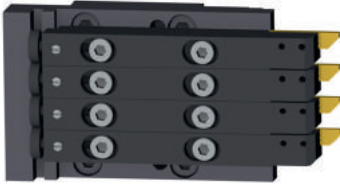

Citizen L12-2M10

- + 3 outils (max 10)
- + 3 Werkzeuge (max 10)
- + 3 tools (max 10)

ML12

Art. N°	Porte-outils Halter Holders	Pages Seiten Pages	Accessoires Zubehöre Accessories		
			Module de serrage Spannelement Clamping unit	Module d'arrosage Kühlmittelzufuhrelement Coolant supply unit	Page Seite Page
ML12-CITIZEN-L12-2M10	ML12	> 12.63	-	ML12-JET-5/16	12.82

Citizen M16 V/VIII

- + 2 outils (max 7)
- + 2 Werkzeuge (max 7)
- + 2 tools (max 7)

ML12

Accessoires
Zubehöre
Accessories

Art. N°	Porte-outils Halter Holders	Pages Seiten Pages	Module de serrage Spannelement Clamping unit	Module d'arrosage Kühlmittelzufuhrelement Coolant supply unit	Page Seite Page
ML12-CITIZEN-M16V/VIII	ML12	> 12.63	-	ML12-JET-5/16	12.82

Citizen R04

- + 1 outil (max 8)
- + 1 Werkzeug (max 8)
- + 1 tool (max 8)

ML12

ML12-CITIZEN-R04-QTF5008-4T

ML12-CITIZEN-R04-QTF5108-4T

Type Typ Type	Art. N°	Porte-outils Halter Holders	Pages Seiten Pages	Accessoires Zubehöre Accessories		
				Module de serrage Spannelement Clamping unit	Module d'arrosage Kühlmittelzufuhrelement Coolant supply unit	Page Seite Page
4T	ML12-CITIZEN-R04-QTF5008-4T ML12-CITIZEN-R04-QTF5108-4T	ML12	> 12.63	-	ML12-JET-5/16	12.82