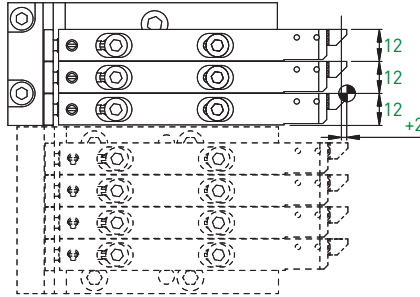

Citizen R04

- + 3 outils (max 3)
- + 3 Werkzeuge (max 3)
- + 3 tools (max 3)

ML12

Art. N°	Porte-outils Halter Holders	Pages Seiten Pages	Accessoires Zubehöre Accessories		
			Module de serrage Spannelement Clamping unit	Module d'arrosage Kühlmittelzufuhrelement Coolant supply unit	Page Seite Page
ML12-CITIZEN-R04-QTF3101-3T	ML12	> 12.63	-	ML12-JET-5/16	12.82