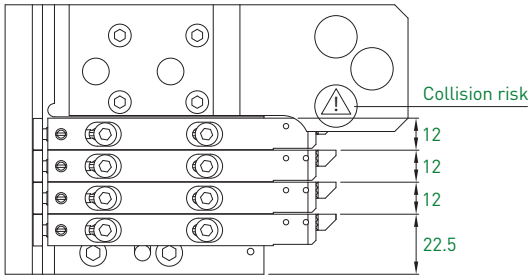

Citizen R07

- + 1 outil (max 7)
- + 1 Werkzeug (max 7)
- + 1 tool (max 7)

ML12

ML12-CITIZEN-R07-QTF4608-4T

ML12-CITIZEN-R07-QTF4208-3T

Type Typ Type	Art. N°	Porte-outils Halter Holders	Pages Seiten Pages	Module de serrage Spannelement Clamping unit	Accessoires Zubehöre Accessories	Page Seite Page
3T	ML12-CITIZEN-R07-QTF4208-3T	ML12	> 12.63	-	Module d'arrosage Kühlmittelzufuhrelement Coolant supply unit	12.82
4T	ML12-CITIZEN-R07-QTF4608-4T