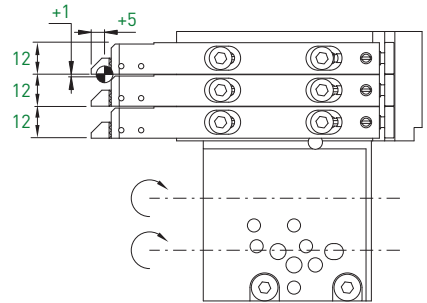

Citizen R07

- + 1 outil (max 7)
- + 1 Werkzeug (max 7)
- + 1 tool (max 7)

ML12

ML12-CITIZEN-R07-QTF4608-4T

ML12-CITIZEN-R07-QTF4208-3T

Type Typ Type	Art. N°	Porte-outils Halter Holders	Pages Seiten Pages	Module de serrage Spannelement Clamping unit	Accessoires Zubehöre Accessories	Page Seite Page
3T	ML12-CITIZEN-R07-QTF4208-3T	ML12	> 12.63	-	Module d'arrosage Kühlmittelzufuhrelement Coolant supply unit	12.82
4T	ML12-CITIZEN-R07-QTF4608-4T