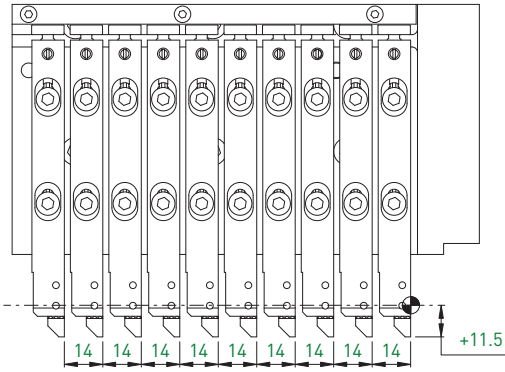

Citizen L12-2M10

- + 3 outils (max 10)
- + 3 Werkzeuge (max 10)
- + 3 tools (max 10)

ML12

Art. N°	Porte-outils Halter Holders	Pages Seiten Pages	Accessoires Zubehöre Accessories		
			Module de serrage Spannelement Clamping unit	Module d'arrosage Kühlmittelzufuhrelement Coolant supply unit	Page Seite Page
ML12-CITIZEN-L12-2M10	ML12	> 12.63	-	ML12-JET-5/16	12.82