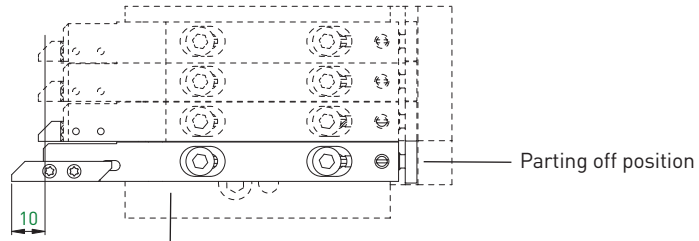

Citizen R04

- + 1 outil (max 8)
- + 1 Werkzeug (max 8)
- + 1 tool (max 8)

ML12

ML12-CITIZEN-R04-QTF5008-4T

ML12-CITIZEN-R04-QTF5108-4T

Type Typ Type	Art. N°	Porte-outils Halter Holders	Pages Seiten Pages	Accessoires Zubehöre Accessories		
				Module de serrage Spannelement Clamping unit	Module d'arrosage Kühlmittelzufuhrelement Coolant supply unit	Page Seite Page
4T	ML12-CITIZEN-R04-QTF5008-4T ML12-CITIZEN-R04-QTF5108-4T	ML12	> 12.63	-	ML12-JET-5/16	12.82