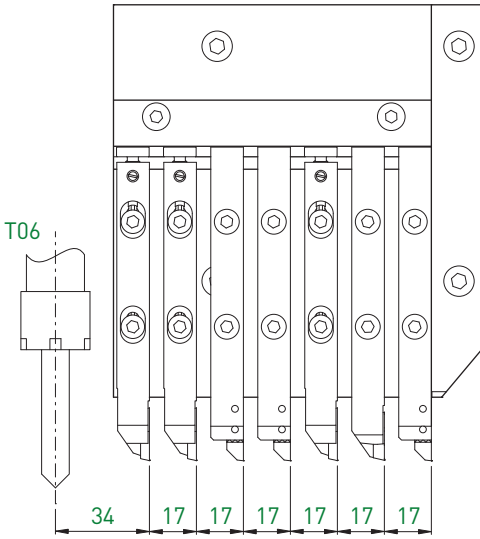

Hanwha XD20M

- + 2 outils (max 7)
- + 2 Werkzeuge (max 7)
- + 2 tools (max 7)

ML12

Accessoires
Zubehöre
Accessories

Art. N°	Porte-outils Halter Holders	Pages Seiten Pages	Module de serrage Spannelement Clamping unit	Module d'arrosage Kühlmittelzufuhrelement Coolant supply unit	Page Seite Page
ML12-HANWHA-XD20M	ML12	> 12.63	-	ML12-JET-5/16	12.82

Hanwha SL12 / 16

- + 1 outil (max 7)
- + 1 Werkzeug (max 7)
- + 1 tool (max 7)

ML16

Accessoires
Zubehöre
Accessories

Art. N°	Porte-outils Halter Holders	Pages Seiten Pages	Module de serrage Spannelement Clamping unit	Module d'arrosage Kühlmittelzufuhrelement Coolant supply unit	Page Seite Page
ML16-HANWHA-SL12/16	ML16	> 12.63	-	ML16-JET-7/16	12.82