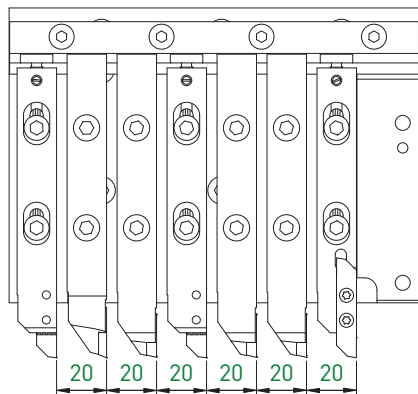

Hanwha XD20M

- + 2 outils (max 7)
- + 2 Werkzeuge (max 7)
- + 2 tools (max 7)

ML12

Accessoires
Zubehöre
Accessories

Art. N°	Porte-outils Halter Holders	Pages Seiten Pages	Module de serrage Spannelement Clamping unit	Module d'arrosage Kühlmittelzufuhrelement Coolant supply unit	Page Seite Page
ML12-HANWHA-XD20M	ML12	> 12.63	-	ML12-JET-5/16	12.82

Hanwha SL12 / 16

- + 1 outil (max 7)
- + 1 Werkzeug (max 7)
- + 1 tool (max 7)

ML16

Accessoires
Zubehöre
Accessories

Art. N°	Porte-outils Halter Holders	Pages Seiten Pages	Module de serrage Spannelement Clamping unit	Module d'arrosage Kühlmittelzufuhrelement Coolant supply unit	Page Seite Page
ML16-HANWHA-SL12/16	ML16	> 12.63	-	ML16-JET-7/16	12.82