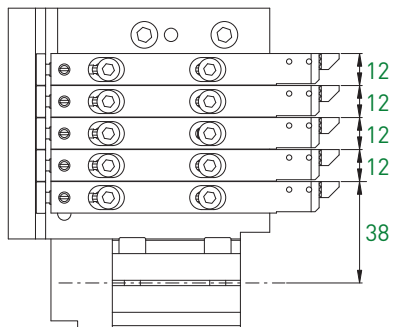

**Tsugami B075**

- + 5 outils (max 8)
- + 5 Werkzeuge (max 8)
- + 5 tools (max 8)

**ML12**

Type Typ Type	Art. N°	Porte-outils Halter Holders	Pages Seiten Pages	Accessoires Zubehöre Accessories		
				Module de serrage Spannelement Clamping unit	Module d'arrosage Kühlmitelzufuhrelement Coolant supply unit	Page Seite Page
8T	<b>ML12-B075-1-8T</b>	ML12	> 12.63	-	<b>ML12-JET-5/16</b>	12.82

Tsugami P034

+ 3 outils (max 9)  
 + 3 Werkzeuge (max 9)  
 + 3 tools (max 9)

ML12

ML12-P034-1-5T

ML12-P034-2-4T

Type Typ Type	Art. N°	Porte-outils Halter Holders	Pages Seiten Pages	Module de serrage Spannelement Clamping unit	Module d'arrosage Kühlmittelzufuhrelement Coolant supply unit	Page Seite Page
4T	ML12-P034-2-4T	ML12	> 12.63	-	ML12-JET-5/16	12.82
5T	ML12-P034-1-5T					