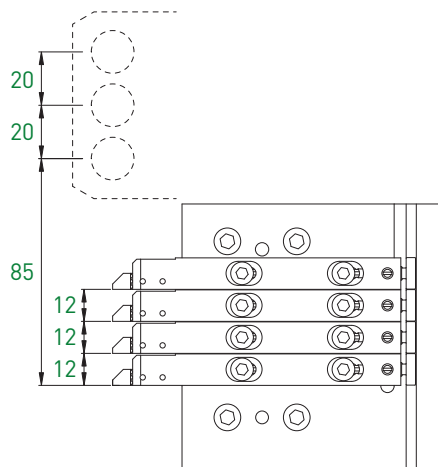

**Tsugami B075**

- + 5 outils (max 8)
- + 5 Werkzeuge (max 8)
- + 5 tools (max 8)

**ML12**

Type Typ Type	Art. N°	Porte-outils Halter Holders	Pages Seiten Pages	Accessoires Zubehöre Accessories		
				Module de serrage Spannelement Clamping unit	Module d'arrosage Kühlmitelzufuhrelement Coolant supply unit	Page Seite Page
8T	<b>ML12-B075-1-8T</b>	ML12	> 12.63	-	<b>ML12-JET-5/16</b>	12.82

Tsugami P034

+ 3 outils (max 9)  
 + 3 Werkzeuge (max 9)  
 + 3 tools (max 9)

ML12

ML12-P034-1-5T

ML12-P034-2-4T

Type Typ Type	Art. N°	Porte-outils Halter Holders	Pages Seiten Pages	Module de serrage Spannelement Clamping unit	Module d'arrosage Kühlmittelzufuhrelement Coolant supply unit	Page Seite Page
4T	ML12-P034-2-4T	ML12	> 12.63	-	ML12-JET-5/16	12.82
5T	ML12-P034-1-5T					