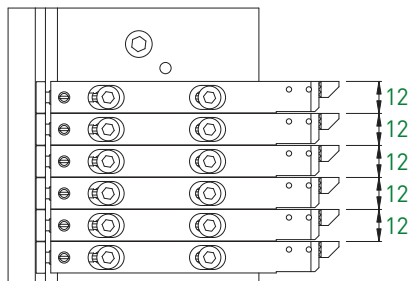

**Tsugami B074**

- + 3 outils (max 6)
- + 3 Werkzeuge (max 6)
- + 3 tools (max 6)

**ML12**

Type Typ Type	Art. N°	Porte-outils Halter Holders	Pages Seiten Pages	Accessoires Zubehöre Accessories		
				Module de serrage Spannelement Clamping unit	Module d'arrosage Kühlmittelzufuhrelement Coolant supply unit	Page Seite Page
6T	<b>ML12-B074-1-6T</b>	ML12	> 12.63	-	<b>ML12-JET-5/16</b>	12.82

**Tsugami B075**

- + 5 outils (max 8)
- + 5 Werkzeuge (max 8)
- + 5 tools (max 8)

**ML12**

Type Typ Type	Art. N°	Porte-outils Halter Holders	Pages Seiten Pages	Accessoires Zubehöre Accessories		
				Module de serrage Spannelement Clamping unit	Module d'arrosage Kühlmitelzufuhrelement Coolant supply unit	Page Seite Page
8T	<b>ML12-B075-1-8T</b>	ML12	> 12.63	-	<b>ML12-JET-5/16</b>	12.82

Tsugami P034

+ 3 outils (max 9)  
 + 3 Werkzeuge (max 9)  
 + 3 tools (max 9)

ML12

ML12-P034-1-5T

ML12-P034-2-4T

Type Typ Type	Art. N°	Porte-outils Halter Holders	Pages Seiten Pages	Module de serrage Spannelement Clamping unit	Module d'arrosage Kühlmittelzufuhrelement Coolant supply unit	Page Seite Page
4T	ML12-P034-2-4T	ML12	> 12.63	-	ML12-JET-5/16	12.82
5T	ML12-P034-1-5T					