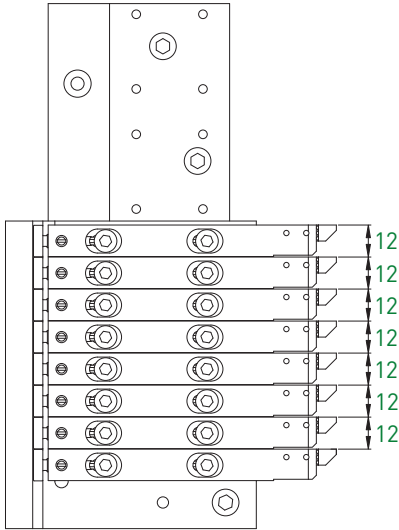

**Tsugami B074**

- + 3 outils (max 6)
- + 3 Werkzeuge (max 6)
- + 3 tools (max 6)

**ML12**

Type Typ Type	Art. N°	Porte-outils Halter Holders	Pages Seiten Pages	Accessoires Zubehöre Accessories		
				Module de serrage Spannelement Clamping unit	Module d'arrosage Kühlmittelzufuhrelement Coolant supply unit	Page Seite Page
6T	<b>ML12-B074-1-6T</b>	ML12	> 12.63	-	<b>ML12-JET-5/16</b>	12.82

**Tsugami B075**

- + 5 outils (max 8)
- + 5 Werkzeuge (max 8)
- + 5 tools (max 8)

**ML12**

Type Typ Type	Art. N°	Porte-outils Halter Holders	Pages Seiten Pages	Accessoires Zubehöre Accessories		
				Module de serrage Spannelement Clamping unit	Module d'arrosage Kühlmitelzufuhrelement Coolant supply unit	Page Seite Page
8T	<b>ML12-B075-1-8T</b>	ML12	> 12.63	-	<b>ML12-JET-5/16</b>	12.82

Tsugami P034

+ 3 outils (max 9)  
 + 3 Werkzeuge (max 9)  
 + 3 tools (max 9)

ML12

ML12-P034-1-5T

ML12-P034-2-4T

Type Typ Type	Art. N°	Porte-outils Halter Holders	Pages Seiten Pages	Module de serrage Spannelement Clamping unit	Module d'arrosage Kühlmittelzufuhrelement Coolant supply unit	Page Seite Page
4T	ML12-P034-2-4T	ML12	> 12.63	-	ML12-JET-5/16	12.82
5T	ML12-P034-1-5T					