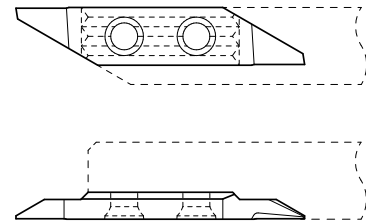

Tourneur avant
Vorwärts drehen
Front turning

712 / 722

L

R

		L					R							
														
A	Art. N°	TiAlN	TiN	N (µk20)	HTA	HTiN	HN (µk10)	Art. N°	TiAlN	TiN	N (µk20)	HTA	HTiN	HN (µk10)
30°	712-30	■	■	■	■	□	■	722-30	■	■	■	■	□	■
45°	712-45	■	■	■	■	■	■	722-45	■	■	■	■	□	■
60°	712-60	■	■	■	■	□	■	722-60	■	■	■	■	□	■