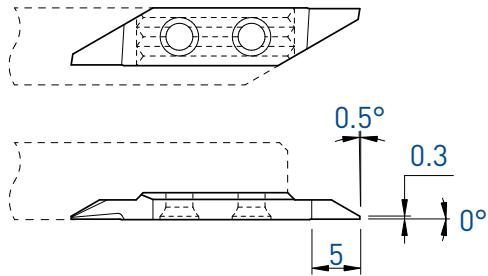

Tourneur avant
Vorwärts drehen
Front turning

712 / 722

L

R

		L					R							
														
A	Art. N°	TiAlN	TiN	N (µk20)	HTA	HTiN	HN (µk10)	Art. N°	TiAlN	TiN	N (µk20)	HTA	HTiN	HN (µk10)
30°	712-30	■	■	■	■	□	■	722-30	■	■	■	■	□	■
45°	712-45	■	■	■	■	■	■	722-45	■	■	■	■	□	■
60°	712-60	■	■	■	■	□	■	722-60	■	■	■	■	□	■