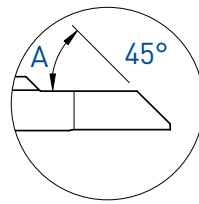

Tourneur avant
Vorwärts drehen
Front turning

712 / 722

L

R

		L					R							
														
A	Art. N°	TiAlN	TiN	N (µk20)	HTA	HTiN	HN (µk10)	Art. N°	TiAlN	TiN	N (µk20)	HTA	HTiN	HN (µk10)
30°	712-30	■	■	■	■	□	■	722-30	■	■	■	■	□	■
45°	712-45	■	■	■	■	■	■	722-45	■	■	■	■	□	■
60°	712-60	■	■	■	■	□	■	722-60	■	■	■	■	□	■