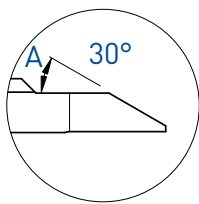

Tourneur avant
Vorwärts drehen
Front turning

712 / 722

L

R

		L					R							
														
A	Art. N°	TiAlN	TiN	N (µk20)	HTA	HTiN	HN (µk10)	Art. N°	TiAlN	TiN	N (µk20)	HTA	HTiN	HN (µk10)
30°	712-30	■	■	■	■	□	■	722-30	■	■	■	■	□	■
45°	712-45	■	■	■	■	■	■	722-45	■	■	■	■	□	■
60°	712-60	■	■	■	■	□	■	722-60	■	■	■	■	□	■