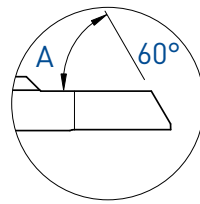

Tourneur avant
Vorwärts drehen
Front turning

712 / 722

L

R

		L					R							
														
A	Art. N°	TiAlN	TiN	N (µk20)	HTA	HTiN	HN (µk10)	Art. N°	TiAlN	TiN	N (µk20)	HTA	HTiN	HN (µk10)
30°	712-30	■	■	■	■	□	■	722-30	■	■	■	■	□	■
45°	712-45	■	■	■	■	■	■	722-45	■	■	■	■	□	■
60°	712-60	■	■	■	■	□	■	722-60	■	■	■	■	□	■