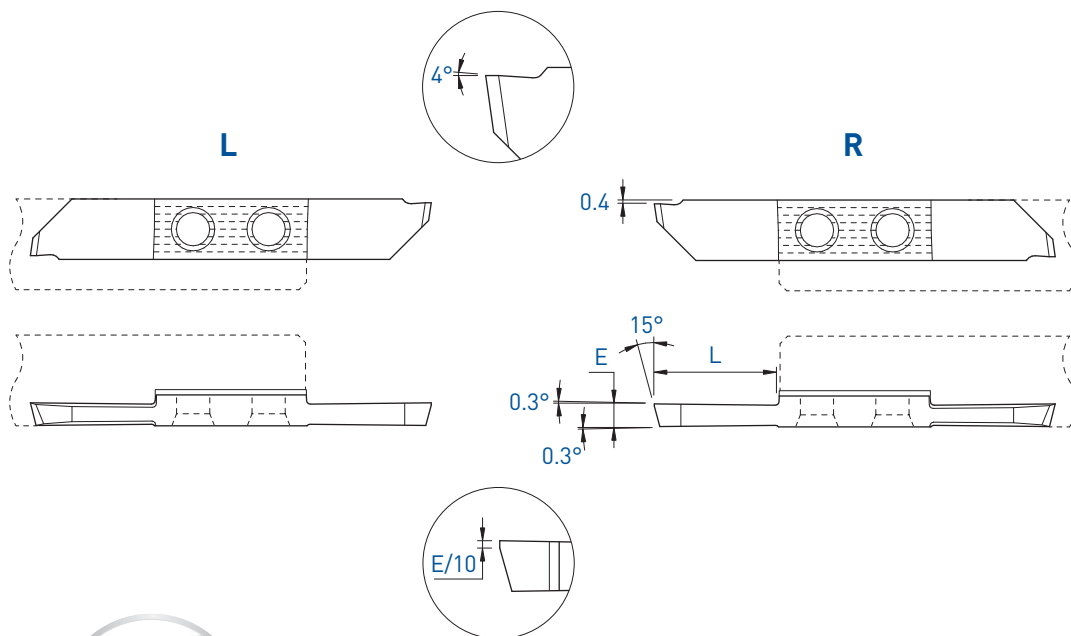

L

R

L

R

E	L	Art. N°	L			Art. N°	R		
			TiAlN	TiN	N (µk20)		TiAlN	TiN	N (µk20)
1.5	16	-				781-1.5	■	■	■
2.0	16	771-2.0	■	■	■	781-2.0	■	■	■
2.5	16	771-2.5	■	■	■	781-2.5	■	■	■
3.0	16	771-3.0	■	■	■	781-3.0	■	■	■
3.5	16	771-3.5	■	■	■	781-3.5	■	■	■

Tronçonnage

Abstechen

Parting off

771XF / 781XF

E	L	L			R				
		Art. N°	TiAlN	TiN	N (µk20)	Art. N°	TiAlN	TiN	N (µk20)
2.0	16	-				781XF-2.0	■	■	■
2.5	16	771XF-2.5	■	■	■	781XF-2.5	■	■	■
3.0	16	771XF-3.0	■	■	■	781XF-3.0	■	■	■
3.5	16	771XF-3.5	■	■	■	781XF-3.5	■	■	■