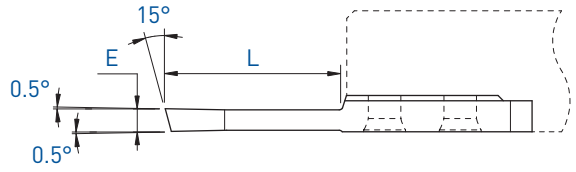

L

R

E	L	L			R				
		Art. N°	TiAlN	TiN	N [µk20]	Art. N°	TiAlN	TiN	N [µk20]
2.5	22	-				7061-2.5	■	■	■
3.0	22	7051-3.0	■	■	■	7061-3.0	■	■	■
3.5	22	-				7061-3.5	■	■	■

Tronçonnage

Abstechen

Parting off

7051XF / 7061XF