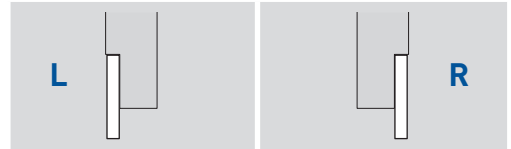

L

R

E	L	L			R				
		Art. N°	TiAlN	TiN	N [µk20]	Art. N°	TiAlN	TiN	N [µk20]
2.5	22	-				7061-2.5	■	■	■
3.0	22	7051-3.0	■	■	■	7061-3.0	■	■	■
3.5	22	-				7061-3.5	■	■	■

Tronçonnage

Abstechen

Parting off

7051XF / 7061XF