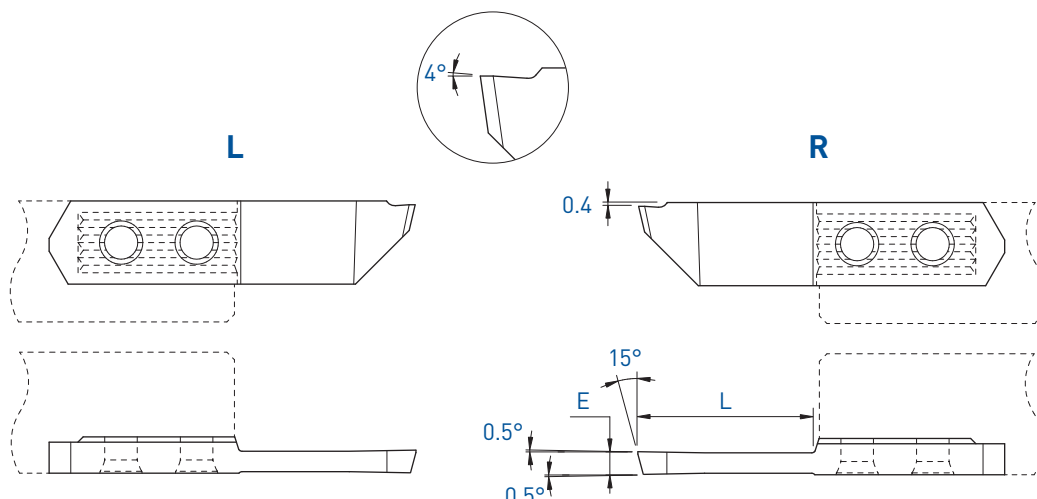

L

R

E	L	L			R				
		Art. N°	TiAlN	TiN	N [µk20]	Art. N°	TiAlN	TiN	N [µk20]
2.5	22	-				7061-2.5	■	■	■
3.0	22	7051-3.0	■	■	■	7061-3.0	■	■	■
3.5	22	-				7061-3.5	■	■	■

Tronçonnage

Abstechen

Parting off

7051XF / 7061XF