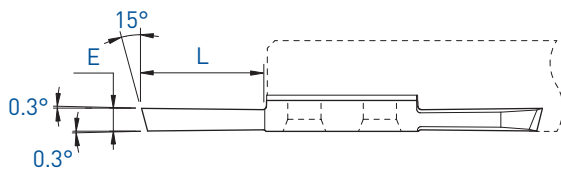

Tronçonnage

Abstechen

Parting off

771 / 781

L

R

L

R

E	L	L			R				
		Art. N°	TiAlN	TiN	N (µk20)	Art. N°	TiAlN	TiN	N (µk20)
1.5	16	-				781-1.5	■	■	■
2.0	16	771-2.0	■	■	■	781-2.0	■	■	■
2.5	16	771-2.5	■	■	■	781-2.5	■	■	■
3.0	16	771-3.0	■	■	■	781-3.0	■	■	■
3.5	16	771-3.5	■	■	■	781-3.5	■	■	■