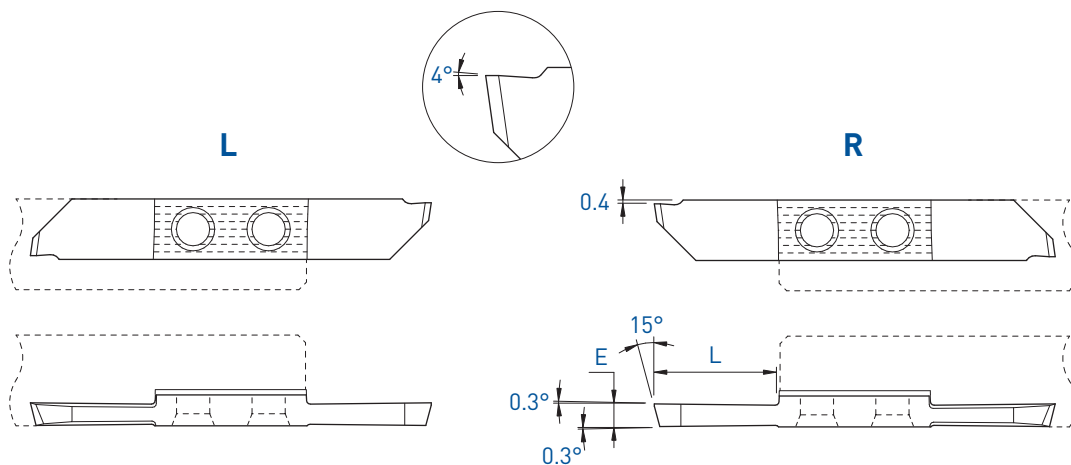

Tronçonnage

Abstechen

Parting off

771 / 781

L

R

L

R

E	L	L			R				
		Art. N°	TiAlN	TiN	N (µk20)	Art. N°	TiAlN	TiN	N (µk20)
1.5	16	-				781-1.5	■	■	■
2.0	16	771-2.0	■	■	■	781-2.0	■	■	■
2.5	16	771-2.5	■	■	■	781-2.5	■	■	■
3.0	16	771-3.0	■	■	■	781-3.0	■	■	■
3.5	16	771-3.5	■	■	■	781-3.5	■	■	■

Tronçonnage

Abstechen

Parting off

771XF / 781XF

		L			R				
E	L	Art. N°	TiAlN	TiN	N (µk20)	Art. N°	TiAlN	TiN	N (µk20)
2.0	16	-				781XF-2.0	■	■	■
2.5	16	771XF-2.5	■	■	■	781XF-2.5	■	■	■
3.0	16	771XF-3.0	■	■	■	781XF-3.0	■	■	■
3.5	16	771XF-3.5	■	■	■	781XF-3.5	■	■	■