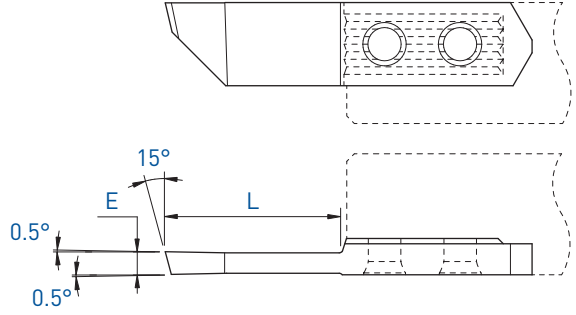

L

R

L

R

E	L	L			R				
		Art. N°	TiAlN	TiN	N [µk20]	Art. N°	TiAlN	TiN	N [µk20]
2.5	22	-				7061-2.5	■	■	■
3.0	22	7051-3.0	■	■	■	7061-3.0	■	■	■
3.5	22	-				7061-3.5	■	■	■

Tronçonnage

Abstechen

Parting off