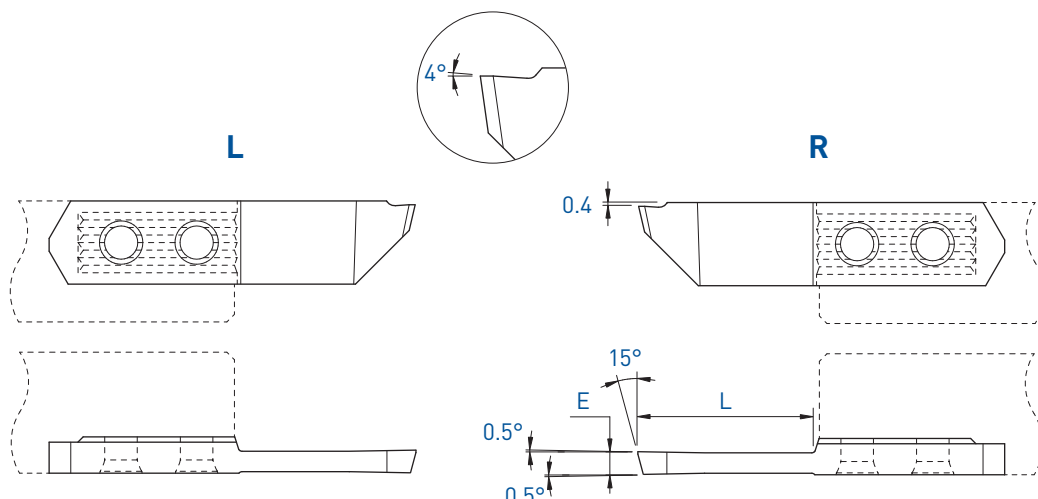

Tronçonnage

Abstechen

Parting off

7051XF / 7061XF

E	L	Art. N°	TiAlN	TiN	N [µk20]	Art. N°	TiAlN	TiN	N [µk20]
3.0	22	7051XF-3.0	■	■	■	7061XF-3.0	■	■	■