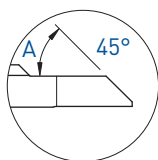

Tournage avant
 Vorwärts drehen
 Front turning

712 / 722

L

R

	L						R							
A	Art. N°	TiAlN	TiN	N (µk20)	HTA	HTIN	HN (µk10)	Art. N°	TiAlN	TiN	N (µk20)	HTA	HTIN	HN (µk10)
30°	712-30	■	■	■	■	□	■	722-30	■	■	■	■	□	■
45°	712-45	■	■	■	■	■	■	722-45	■	■	■	■	□	■
60°	712-60	■	■	■	■	□	■	722-60	■	■	■	■	□	■