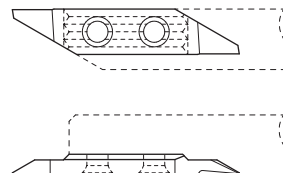

Tournage avant
 Vorwärts drehen
 Front turning

712 / 722

L

R

	L						R							
A	Art. N°	TiAlN	TiN	N (µk20)	HTA	HTIN	HN (µk10)	Art. N°	TiAlN	TiN	N (µk20)	HTA	HTIN	HN (µk10)
30°	712-30	■	■	■	■	□	■	722-30	■	■	■	■	□	■
45°	712-45	■	■	■	■	■	■	722-45	■	■	■	■	□	■
60°	712-60	■	■	■	■	□	■	722-60	■	■	■	■	□	■