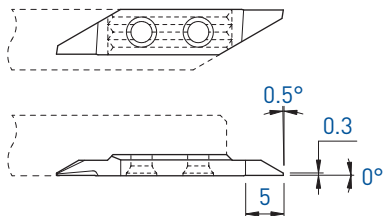

Tournage avant
 Vorwärts drehen
 Front turning

712 / 722

L

R

	L						R							
A	Art. N°	TiAlN	TiN	N (µk20)	HTA	HTIN	HN (µk10)	Art. N°	TiAlN	TiN	N (µk20)	HTA	HTIN	HN (µk10)
30°	712-30	■	■	■	■	□	■	722-30	■	■	■	■	□	■
45°	712-45	■	■	■	■	■	■	722-45	■	■	■	■	□	■
60°	712-60	■	■	■	■	□	■	722-60	■	■	■	■	□	■