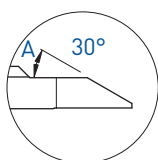

Tournage avant
 Vorwärts drehen
 Front turning

712 / 722

L

R

	L						R							
A	Art. N°	TiAlN	TiN	N (µk20)	HTA	HTIN	HN (µk10)	Art. N°	TiAlN	TiN	N (µk20)	HTA	HTIN	HN (µk10)
30°	712-30	■	■	■	■	□	■	722-30	■	■	■	■	□	■
45°	712-45	■	■	■	■	■	■	722-45	■	■	■	■	□	■
60°	712-60	■	■	■	■	□	■	722-60	■	■	■	■	□	■