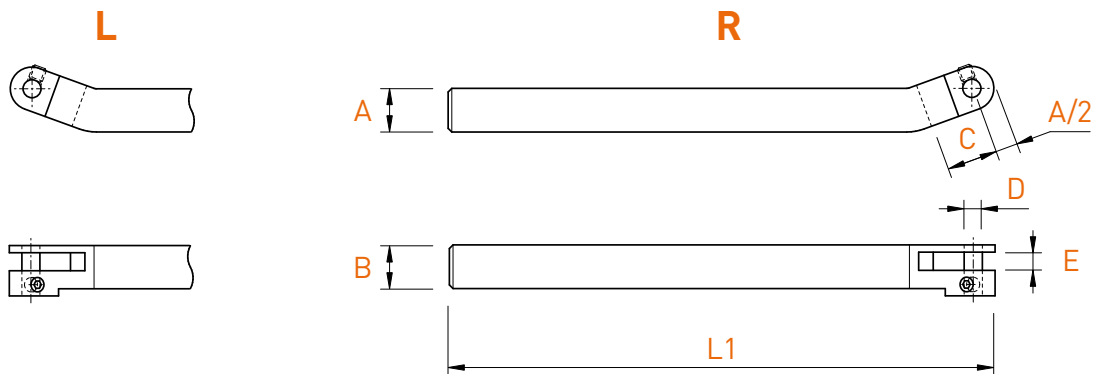

APPLITEC

TOOLING-Line

APPLITEC
SWISS TOOLING

TOOLING-Line

Porte-molettes

Rändelhalter

Knurl holders

1402 / 2402

A x B	L	E	D	C	A/2	Art. N°	Art. N°
6 x 6	132	2	3	10	3	1402-623	2402-623
6 x 6	132	3	3	10	3	1402-633	2402-633
7 x 7	140	2	3	10	3.5	1402-723	2402-723
7 x 7	140	3	3	10	3.5	1402-733	2402-733
7 x 7	140	4	3	10	3.5	1402-743	2402-743
7 x 7	140	2	4	10	3.5	1402-724	2402-724
7 x 7	140	3	4	10	3.5	1402-734	2402-734
7 x 7	140	4	4	10	3.5	1402-744	2402-744
8 x 8	140	2	3	10	4	1402-823	2402-823
8 x 8	140	3	3	10	4	1402-833	2402-833
8 x 8	140	4	3	10	4	1402-843	2402-843
8 x 8	140	2	4	10	4	1402-824	2402-824
8 x 8	140	3	4	10	4	1402-834	2402-834
8 x 8	140	4	4	10	4	1402-844	2402-844
10 x 10	150	3	3	10	5	1402-1033	2402-1033
10 x 10	150	4	3	10	5	1402-1043	2402-1043
10 x 10	150	3	4	10	5	1402-1034	2402-1034
10 x 10	150	4	4	10	5	1402-1044	2402-1044
10 x 10	150	5	4	10	5	1402-1054	-
12 x 12	150	4	4	12	6	1402-1244	2402-1244
12 x 12	150	5	4	12	6	1402-1254	2402-1254
12 x 12	150	4	5	12	6	1402-1245	2402-1245
12 x 12	150	5	5	12	6	1402-1255	2402-1255
16 x 16	150	4	4	12	8	1402-1644	2402-1644
16 x 16	150	4	5	12	8	-	2402-1645
16 x 16	150	5	5	12	8	-	2402-1655
16 x 16	150	6	4	12	8	-	2402-1664
16 x 16	150	6	6	12	8	-	2402-1666
16 x 16	150	8	6	12	8	-	2402-1686