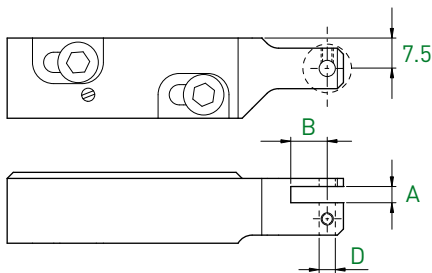

Porte-molettes

Rändelhalter

Knurl holders

ML12 / ML16 / ML20

			ML12
A	D	B	Art. N°
4	4	8	ML12A-2402-44

			ML16
A	D	B	Art. N°
4	4	11	ML16A-2402-44

			ML20
A	D	B	Art. N°
4	4	9	ML20A-2402-44