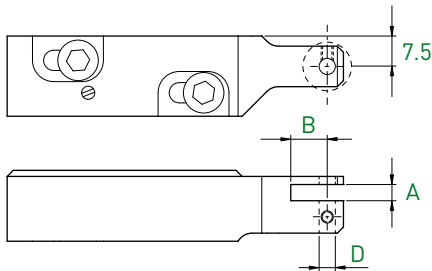

Porte-molettes

Rändelhalter

Knurl holders

ML12 / ML16 / ML20

			ML12
A	D	B	Art. N°
4	4	8	ML12A-2402-44

			ML16
A	D	B	Art. N°
4	4	11	ML16A-2402-44

			ML20
A	D	B	Art. N°
4	4	9	ML20A-2402-44